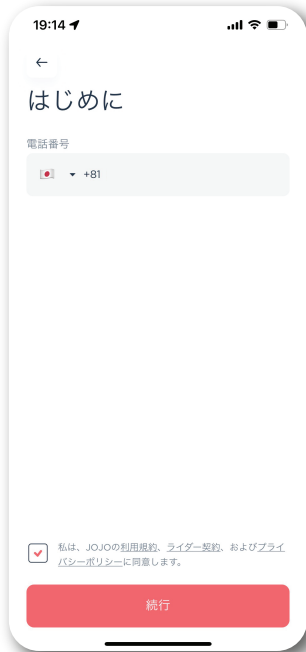

ご利用方法

NiSUMU※から電動キックスクーターアプリ (JOJO) のダウンロード

※「NiSUMU (ニスム)」株式会社 Secual と積水化学工業株が共同開発したスマートタウン向け統合サービス。別途各自で各種設定が必要となります。対応している OS 等に制限がございます。

携帯電話番号の認証

ユーザー情報登録 (名前 Email)

免許証等本人確認書類アップロード

自撮り写真による券面との自動確認

決済方法の登録 (クレジットカード登録)

本体の二次元バーコード読み取り

利用料金の確認

初めてご利用の際は、道交法テスト。答案あり。

解錠してスタート、一時停止ボタン機能でレンタル中も施錠可能

返却は必ず駐車ステーションへ返却。終了時は、駐車状況を写真に撮りアップロードしてライド終了。