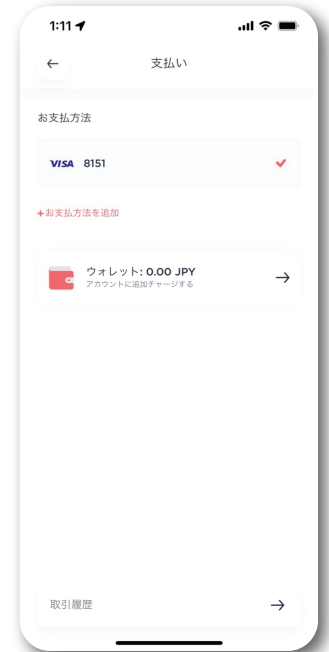

ご利用方法

NiSUMU※から電動キックスクーターアプリ (JOJO) のダウンロード

※「NiSUMU (ニスム)」株式会社 Secual と積水化学工業株が共同開発したスマートタウン向け統合サービス。別途各自で各種設定が必要となります。対応している OS 等に制限がございます。

携帯電話番号の認証

ユーザー情報登録 (名前 Email)

免許証等本人確認書類アップロード

自撮り写真による券面との自動確認

決済方法の登録 (クレジットカード登録)

本体の二次元バーコード読み取り

利用料金の確認

初めてご利用の際は、道交法テスト。答案あり。

解錠してスタート、一時停止ボタン機能でレンタル中も施錠可能

返却は必ず駐車ステーションへ返却。終了時は、駐車状況を写真に撮りアップロードしてライド終了。